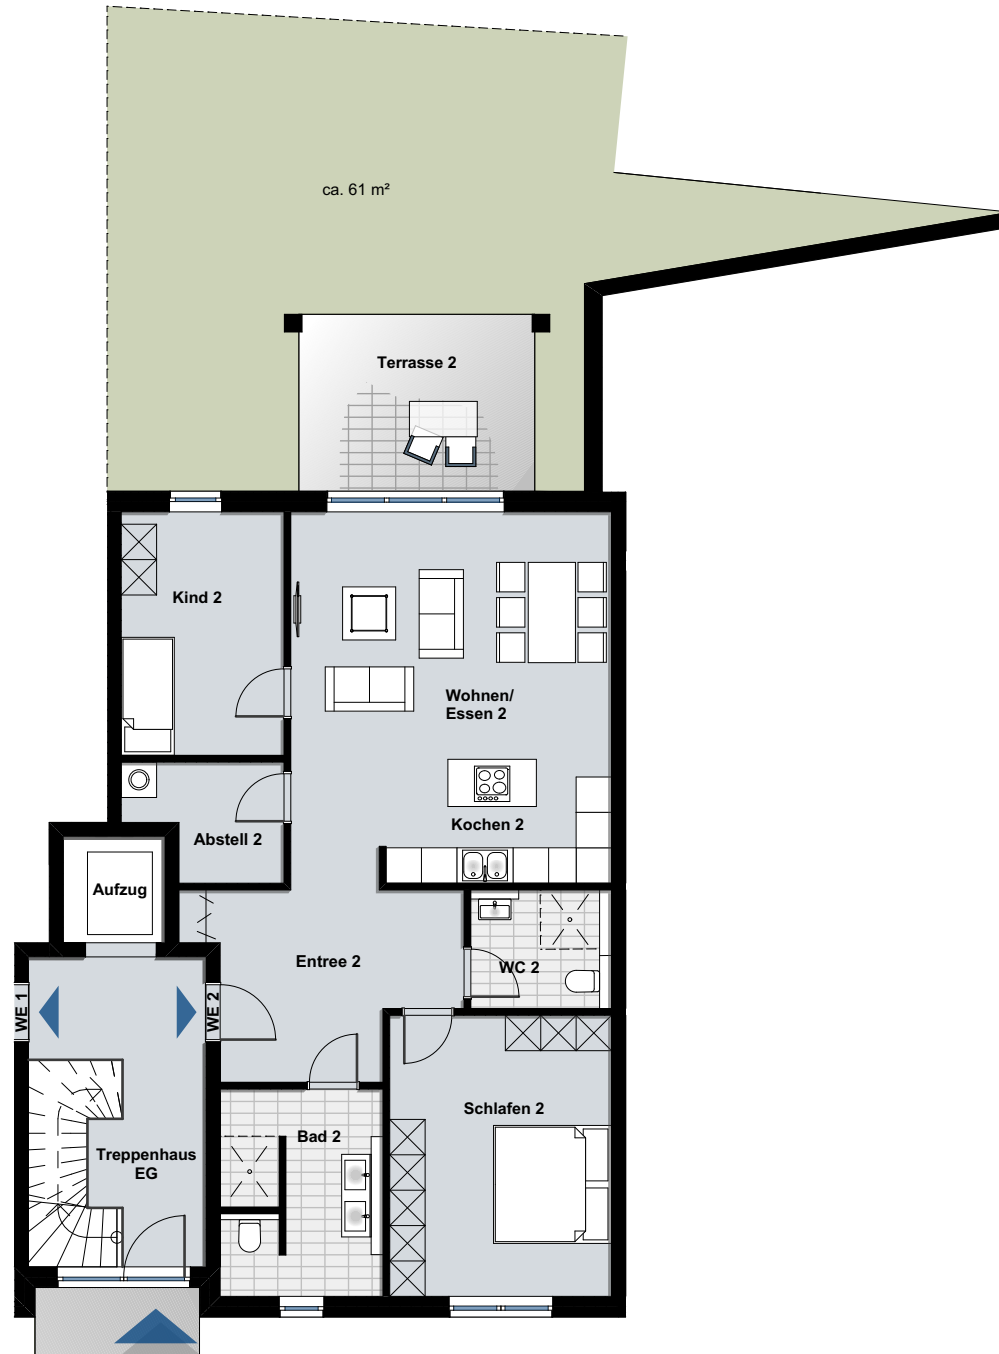

Erdgeschoss Wohnung 2

Erdgeschoss

Wohnung 2 ca. **102.28 m²**

Entree	ca. 12,39 m ²
Bad	ca. 9,85 m ²
Abstell	ca. 4,66 m ²
WC	ca. 4,79 m ²
Schlafen	ca. 18,22 m ²
Kind	ca. 11,54 m ²
Wohnen/Essen	ca. 34,83 m ²
Terrasse	ca. 6,00 m ²